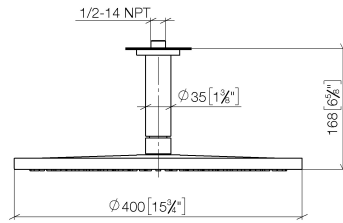

Prodotti complementari

raccordo angolare ad incasso - 35 085 970 90

- profondità d'incasso min. 90 mm
- Profondità d'incasso max. 163 mm

28 699 970

mm [inches]

Diagramma di portata

Certificati

LGA_29238.

WRAS_2212012.

DVGW_DW-
6517DN0118.

28 699 970

Elenco delle parti di ricambio

N.	Codice articolo	Denominazione	Quantità necessaria	Tempo di produzione
1	09 27 22 040-42	rosetta	1	60
2	09 14 10 141 90	guarnizione	1	2
3	09 11 03 080-42	attacco	1	60
4	09 23 01 075 90	inserto	1	2
5	04 12 05 090 00-42	doccia	1	60
6	90 30 09 069 00 90	chiave	1	2