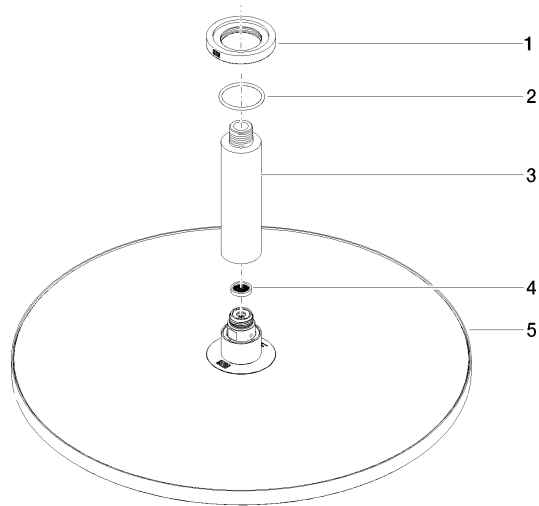

28 699 970

- Soffione a pioggia Ø 400 mm
- PURE RAIN, portata max 20 l/min (a 3 bar)
- portata max. 20 l/min (a 3 bar)
- Funzione a partire da: 12 l/min
- diametro rosetta 60 mm, utilizzo opzionale
- ingresso 1/2"
- con sistema anticalcare
- con funzione neutra

Prodotti complementari

raccordo angolare ad incasso - 35 085 970 90

- profondità d'incasso min. 90 mm
- Profondità d'incasso max. 163 mm

28 699 970

mm [inches]

Diagramma di portata

Certificati

LGA_29238.

WRAS_2212012.

DVGW_DW-
6517DN0118.

28 699 970

Elenco delle parti di ricambio

N.	Codice articolo	Denominazione	Quantità necessaria	Tempo di produzione
1	09 27 22 040-42	rosetta	1	60
2	09 14 10 141 90	guarnizione	1	2
3	09 11 03 080-42	attacco	1	60
4	09 23 01 075 90	inserto	1	2
5	04 12 05 090 00-42	doccia	1	60
6	90 30 09 069 00 90	chiave	1	2